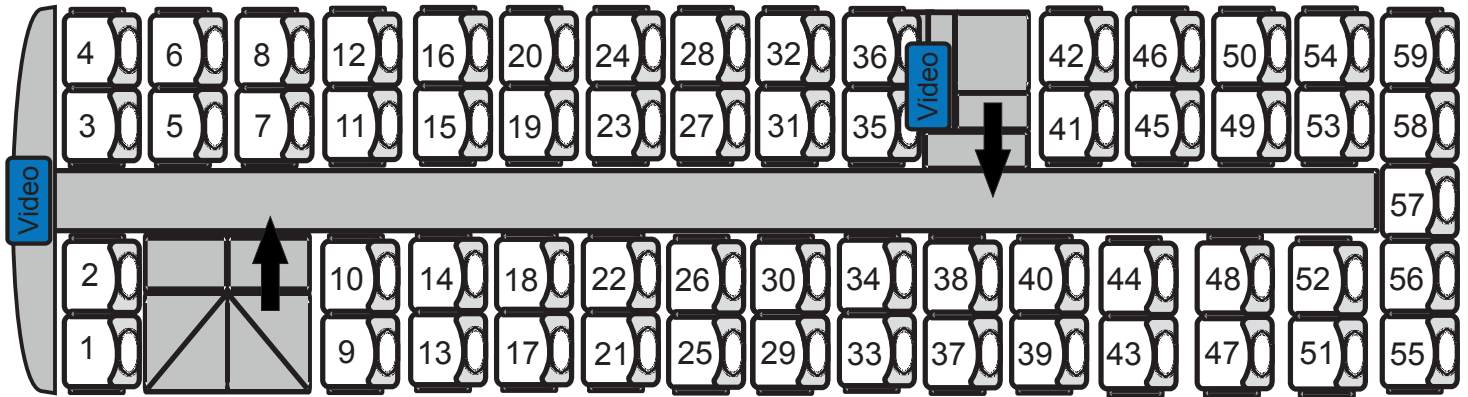

PLANIMETRIA AUTOBUS SETRA S 431DT  
**85 POSTI**

**PIANO SUPERIORE**

**PIANO INFERIORE**

85 posti - Bipiano  
 Clima - Frigo bar - Tv  
 Navigatore Satellitare  
 Digitale terrestre  
 ingresso USB