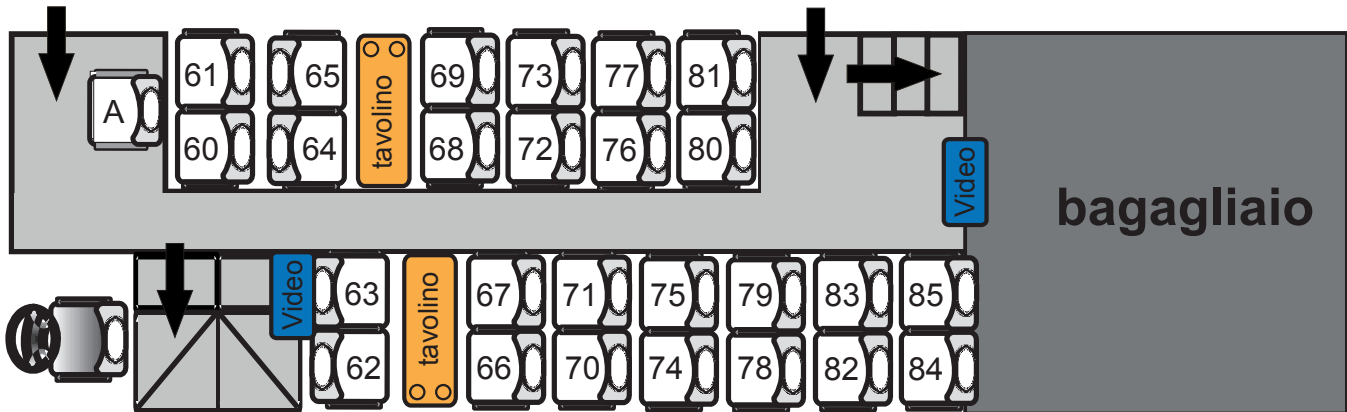

PLANIMETRIA AUTOBUS SETRA S 431DT  
**85 POSTI**

**PIANO SUPERIORE**

**PIANO INFERIORE**

85 posti - Bipiano  
 Clima - Frigo bar - Tv  
 Navigatore Satellitare  
 Digitale terrestre  
 ingresso USB